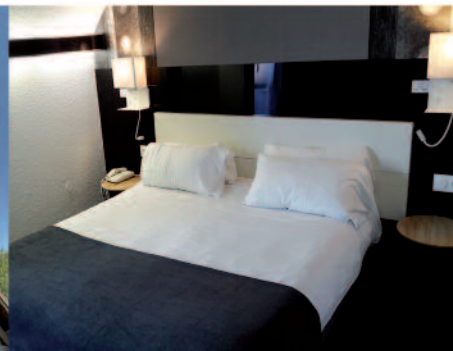

Package Golf & Hôtel

A partir de Tarif 2024
145.00 € /pers.

Le Relais
des Châteaux Forts
Hôtel*** & Restaurant

Séjour Golfique à Bitche

L'Hôtel *** & Restaurant Le Relais des Châteaux Forts

à 2 minutes du Golf

L'Hôtel - Restaurant Le Relais des Châteaux Forts vous accueille avec une vue imprenable sur la Citadelle, à 800m du Golf de Bitche et son superbe parcours de 27 trous, dans un cadre verdoyant et prestigieux au cœur du parc Naturel Régional des Vosges du Nord, classé Réserve Mondiale de la Biosphère par l'UNESCO.

Le package comprend :

- Forfait Hôtel 85€/personne comprenant :

- 1 nuitée en chambre double avec TV-WC-Salle de bains. Supplément single 18€
- 1 menu du Chef (hors boissons)
- 1 buffet petit-déjeuner

- Le green fee sera à régler au golf 60€ week-end + jours fériés (+ 5€)

.....
145 € /pers.

Possibilité de profiter de notre espace détente : jacuzzi, sauna, hammam (non inclus, sur demande)

A partir de 10 personnes, l'organisateur du groupe est pris en charge (green fee, repas et petit-déjeuner)

Le Relais des Châteaux Forts
6 Quai Edouard Branly
57230 BITCHE
Tél. : +33 (0)3 87 96 14 14
Mail : info@hoteldurelais-bitche.com
www.hoteldurelais-bitche.com

GOLF
de **BITCHE**

Golf de Bitche
Rue des Prés - 57230 BITCHE
Tél. : +33 (0)3 87 96 15 30
Mail : contact@golf-bitche.com
www.golf-bitche.com