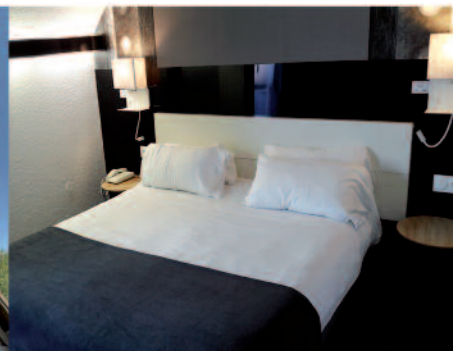

Angebot Golf & Hôtel

ab. Preis 2022
130.00 € /Pers.

Le Relais
des Châteaux Forts
Hôtel*** & Restaurant

Golfausflug nach Bitche

Hôtel *** & Restaurant Le Relais des Châteaux Forts

2 Minuten vom Golf Platz entfernt

Wir empfangen Sie im Hotel-Restaurant Le Relais des Châteaux Forts, 800 Meter weit vom 27-Loch-Golfplatz gegenüber der Zitadelle, in einer grünen und repräsentativen Umgebung im Herzen des Regionalen Naturparks der Nordvogesen, der als UNESCO-Weltbiosphärenreservat eingestuft ist.

Das Angebot besteht :

- Hotelpaket 75€ p. P. :
  - 1 Übernachtung im DZ mit TV-WC-Bad. Zuschlag im Einzelzimmer 18€
  - 1 Schlemmermenü 3 Gänge (ohne Getränke)
  - 1 Frühstücksbuffet

- Das (Green-Fee) ist am Golfplatz zu bezahlen 55€
  Wochen Ende und Feiertag +5€

.....
130 € /Pers.)

Erholen Sie sich in unser Ruhebereich mit Jacuzzi, Sauna und Dampfbad (nicht im Paket einbegriffen - auf Anfrage)

Ab 10 Personen ist für den Organisator der Gruppe das Schlemmermenü, das Frühstück und das Green-Fee frei.

Le Relais des Châteaux Forts
6 Quai Edouard Branly
57230 BITCHE
Tél. : +33 (0)3 87 96 14 14
Mail : info@hoteldurelais-bitche.com
www.hoteldurelais-bitche.com

GOLF
de **BITCHE**

Golf de Bitche
Rue des Prés - 57230 BITCHE
Tél. : +33 (0)3 87 96 15 30
Mail : contact@golf-bitche.com
www.golf-bitche.com