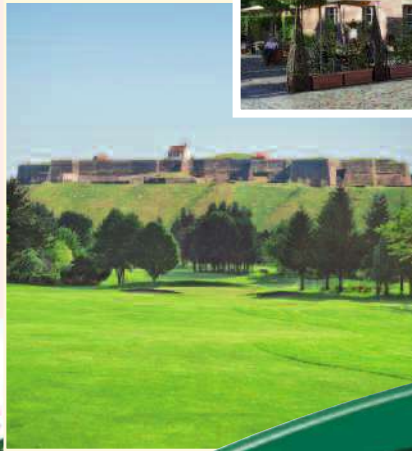

KLOSTER HORN BACH

für Leib und Seele

lösch
für Freunde

Package Golf/Hôtel

Séjour golf et gourmet

A partir **152,50€** p/p Ch Db.
Tarif 2017

A 15 minutes du golf de Bitche, les établissements Lösch für Freunde est un couvent dit le « Kloster Hornbach », magnifique structure historique et culturelle alliant détente, golf et gastronomie.
« « Soyez dès à présent les bienvenus » »

Une capacité d'accueil de plus de 48 chambres high-tech et luxueuses vous séduirons.

En parfaite collaboration franco-allemande, venez swinger en France et séjourner en Allemagne; profitez d'une offre exceptionnelle dans le plus beau golf du grand est classé au 9ème rang du top ten en Europe. Le golf de Bitche, parcours de 27 trous, face à la Citadelle de Bitche vous offre une qualité de parcours irréprochable avec une vue panoramique sur les Vosges du Nord.