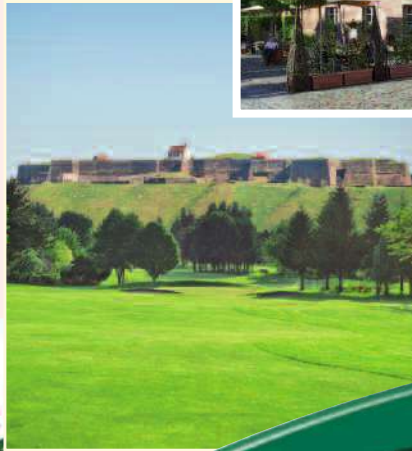

KLOSTER HORNBACH

für Leib und Seele

lösch
für Freunde

Package Golf/Hôtel

Séjour golf et gourmet

À partir de 154,50 € p/p Ch Db.
TARIF 2019

A 15 minutes du golf de Bitche, les établissements Lösch für Freunde est un couvent dit le « Kloster Hornbach », magnifique structure historique et culturelle alliant détente, golf et gastronomie.
« « Soyez dès à présent les bienvenus » »

Une capacité d'accueil de plus de 48 chambres high-tech et luxueuses vous séduirons.

En parfaite collaboration franco-allemande, venez swinger en France et séjourner en Allemagne; profitez d'une offre exceptionnelle dans le plus beau golf du grand est classé au 9ème rang du top ten en Europe. Le golf de Bitche, parcours de 27 trous, face à la Citadelle de Bitche vous offre une qualité de parcours irréprochable avec une vue panoramique sur les Vosges du Nord.